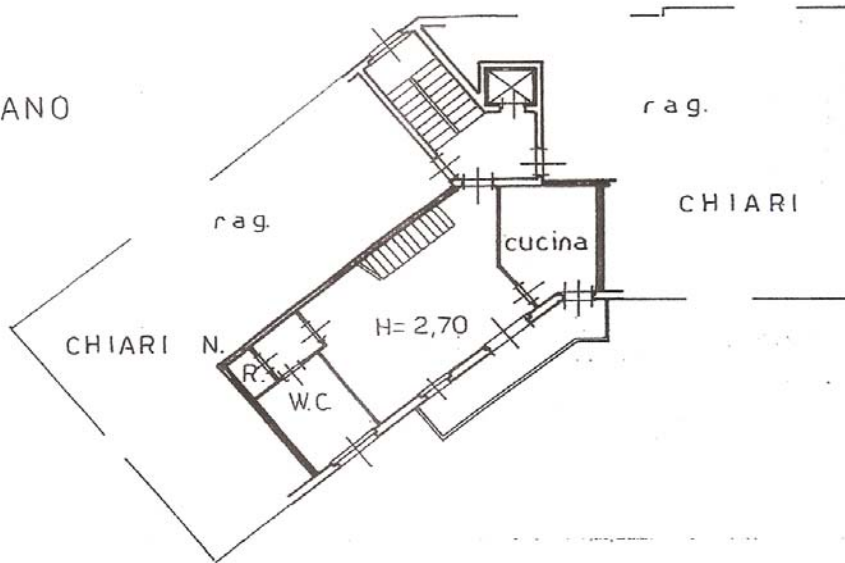

Via Goya n. 2

Zona servita dai mezzi, 150 mt da asilo, 100 mt da Via Picasso con negozi vari generi, 400 mt dal supermercato Conad, 150 mt Piscina-palestra, 300 mt rotonda tangenziale.

Piccola palazzina di recente costruzione, con ascensore ed ampio cortile interno.

Possibilità di mantenere parte di arredamento, creato su misura.

Impianto riscaldamento autonomo.

Soggiorno con caminetto a legna e scala di arredo in ferro laccato e gradini in legno

animetria di u.i.u. in Comune di SAN LAZZARO via GOYA civ. 2

2° PIANO

3° PIANO SOTTOTETTO

ORIENTAMENTO

SCALA DI 1: 200

Cucina	Marca Schiffrini, completa di elettrodomestici, piano cottura <u>ceramico a gas</u> . Tavolo lamellare in legno e 3 sedie legno di faggio chiaro.
Tendone balcone	Marca Arquati, sostituito nuovo nel 2007
Condizionatore	Marca Delchi, 6500 btu, convettore in tutte le stanze, completo di cronotermostato settimanale di regolazione caldo/freddo, polmone 300lt.
Vasca Idromassaggio	Marca Iacuzzi 180x90
Soggiorno	Arredo SAMA , Mensole, mobile sotto scala, mobile impianto, mobili ingresso, tavolo sdoppiabile, 4 sedie pelle nera.
Lampade soggiorno	Alogene 200w x 4 pz. con dimmer di regolazione
Lampade scala	Vetro murano rosa
Mobile disimpegno	Arredo SAMA su misura, portascarpe+appendiabiti
Mobile bagno	Mobile con lavabo incassato, completo di lavatrice panni
Porta vetri	Porta scorrevole cucina con vetri decorati formelle di murano
Impianto allarme	Con telecomando+tastiera esterna, 2 zone (notte+totale). Mod. profess. Predisposto altri sensori.
ADSL	Collegamento interno adsl sui 2 livelli appartamento
Armadio cameretta	Arredo SAMA su misura, ante scorrevoli, bianco
Armadio camera	Arredo SAMA su misura, color salmone e specchio
Lavatoio bagno	Lavatoio in resina predisposiz. Lavatrice
Porte interne	Piano giorno del tipo bicolore a cornicie nera laccata.
pavimenti	Pavimento in legno iroko